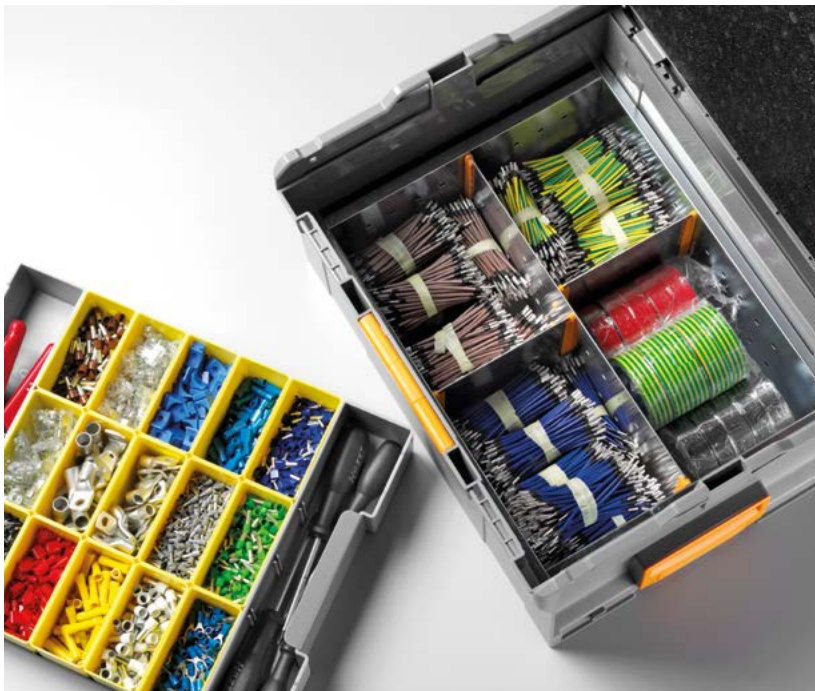

ART. NR. F 22 SB MAT001 00 07

Rutschfester Gummiteppich für
BOX102 - 136 - 238
B=362 T=300 H=1,5 mm