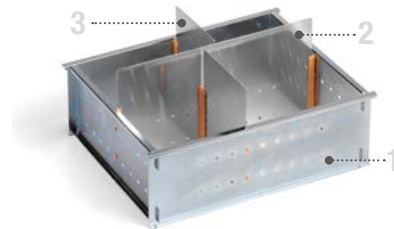

ART. NR. F 22 SB FRA238 03 99

B=402 T=312 H=194 mm

Einteilungsset mit:

1 Rahmen FRA238

1 Einteiler D36238

2 Einteiler D14238