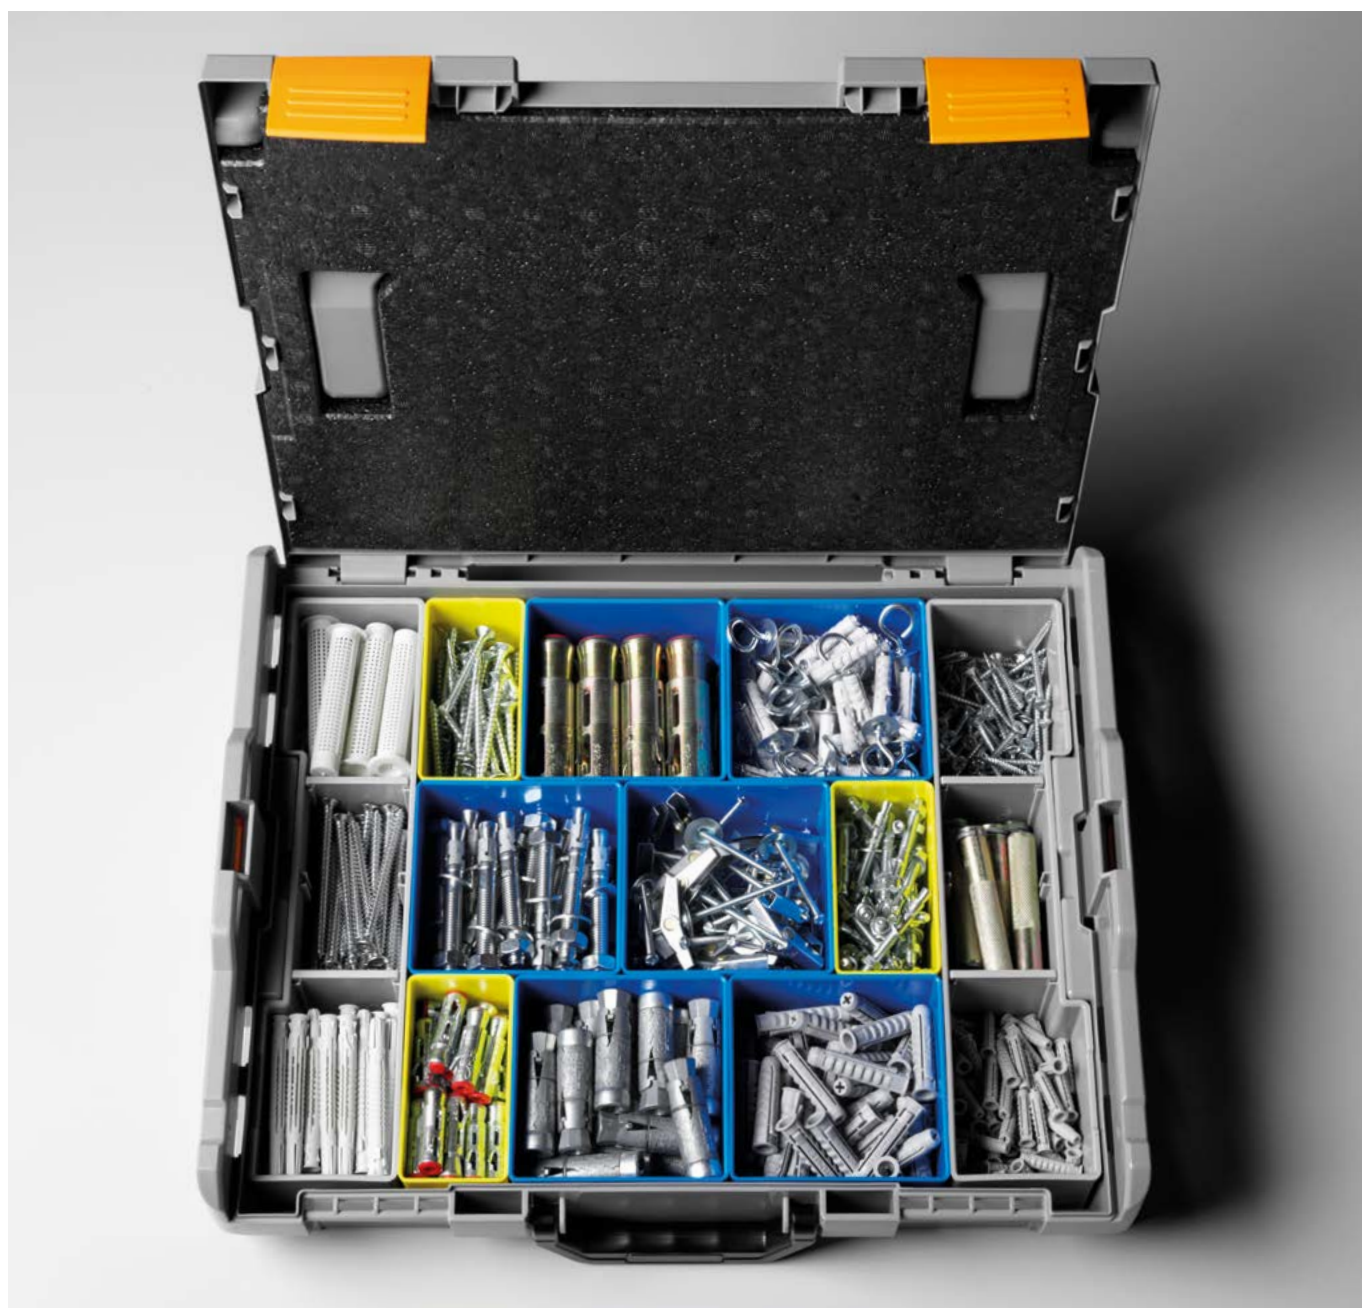

ART. NR. F 22 SB MAT001 00 07

Rutschfester Gummiteppich für
BOX102 - 136 - 238
B=362 T=300 H=1,5 mm

ART. NR. F 22 SB SKY001 00 07

Deckel Sky aus Polypropylen-Schaumstoff
B=400 T=320 H=20 mm