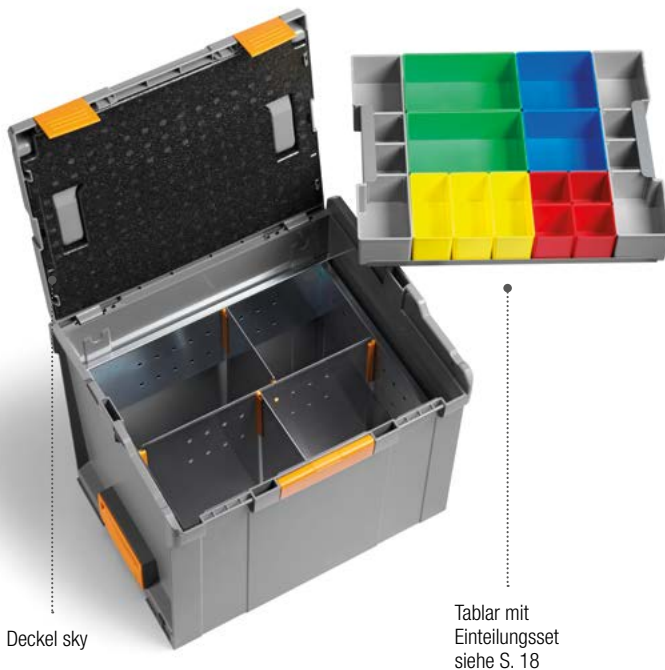

Deckel Sky aus Polypropylen-Schaumstoff  
B=400 T=320 H=20 mm

**ART. NR. F 22 SB FRA374 02 99**

B=402 T=312 H=260 mm  
Einteilungsset mit:  
1 Rahmen FRA238  
1 Einteiler D35374  
2 Einteiler D13374

**ART. NR. F 22 SB FRA238 00 99**