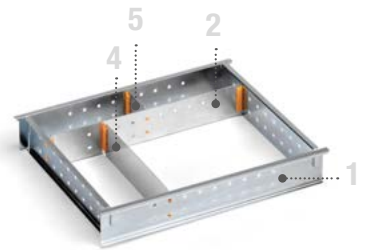

# STORE BOX102

**ART. NR. F 22 SB BOX102 00 01**

Kunststoffkoffer, leer B=442 T=357 H=117 mm

**ART. NR. F 22 SB FRA102 01 99**

B=406 T=319 H=61 mm  
Einteilungsset mit:  
1 Rahmen FRA102  
1 Einteiler D35102  
2 Einteiler D13102