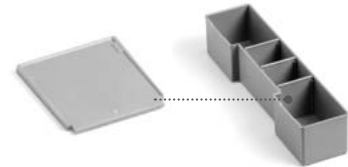

## ART. NR. F 22 SB MINI63 63 08

Store Box Mini63 B=260 T=155 H=63

BOX102  
BOXTRAY

**ART. NR. F 22 SB 00GREY 63 01**

Insert Box "grey" B=71 T=312 H=63

**BOX102**  
**BOXTRAY**

**ART. NR. F 22 SB DVGREY 58 01**