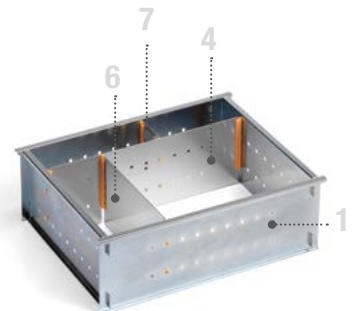

**ART. NR. F 22 SB SKY001 00 07**

Deckel Sky aus Polypropylen-Schaumstoff  
B=400 T=320 H=20 mm

Deckel sky

Tablar mit  
Einteilungsset  
siehe S. 18

**ART. NR. F 22 SB FRA238 01 99**

B=402 T=312 H=132 mm  
Einteilungsset mit:  
1 Rahmen FRA238  
1 Einteiler D35238  
2 Einteiler D13238