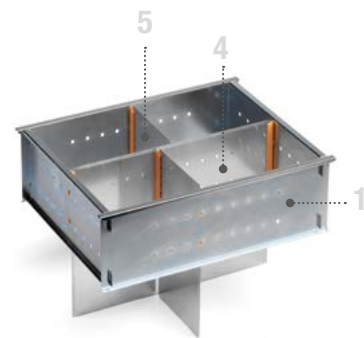

Deckel Sky aus Polypropylen-Schaumstoff  
B=400 T=320 H=20 mm

**ART. NR. F 22 SB FRA374 02 99**

B=402 T=312 H=260 mm  
Einteilungsset mit:  
1 Rahmen FRA238  
1 Einteiler D35374  
2 Einteiler D13374

**ART. NR. F 22 SB FRA238 00 99**