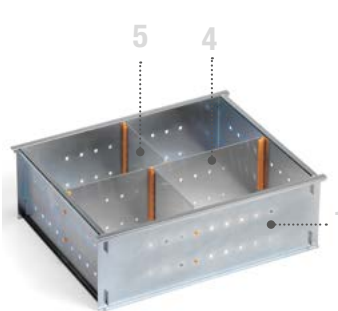

**ART. NR. F 22 SB SKY001 00 07**

Deckel Sky aus Polypropylen-Schaumstoff  
B=400 T=320 H=20 mm

Deckel sky

Tablar mit  
Einteilungsset  
siehe S. 18

**ART. NR. F 22 SB FRA238 01 99**

B=402 T=312 H=132 mm  
Einteilungsset mit:  
1 Rahmen FRA238  
1 Einteiler D35238  
2 Einteiler D13238