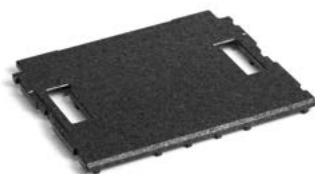

ART. NR. F 22 SB SKY001 00 07

Deckel Sky aus Polypropylen-Schaumstoff
B=400 T=320 H=20 mm